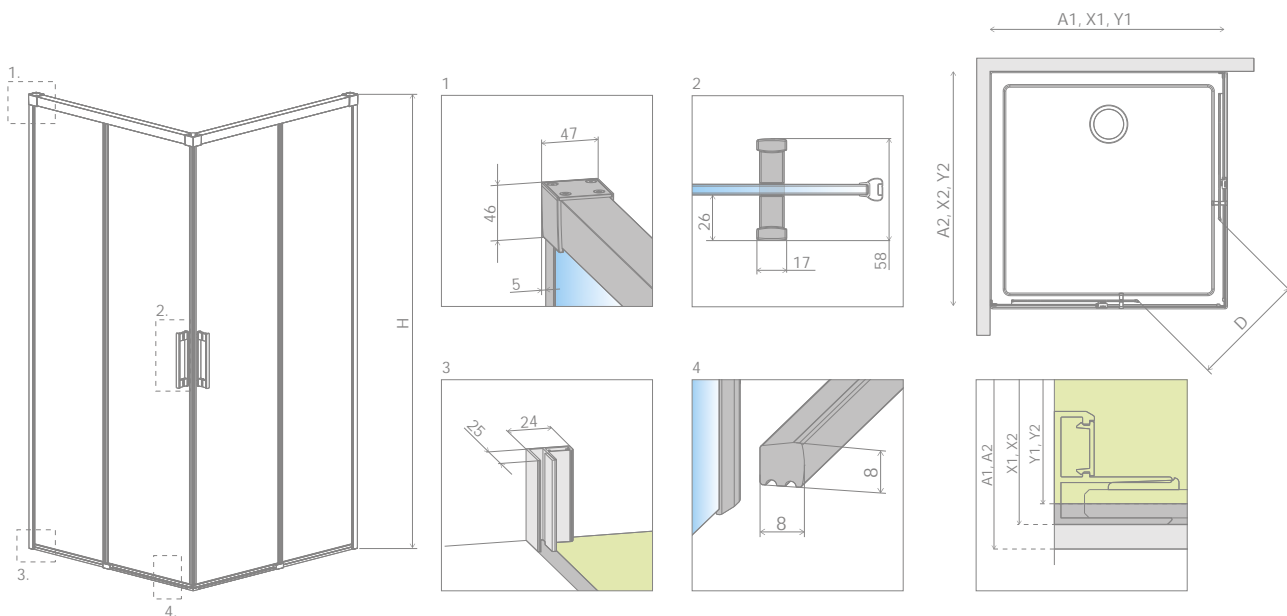

RYSUNKI TECHNICZNE

Model	A1	A2	X1	X2	Y1	Y2	D	H
KDD 80L×80R	800	800	785-800	785-800	780-795	780-795	440	2005
KDD 80L×90R	800	900	785-800	885-900	780-795	880-895	475	2005
KDD 80L×100R	800	1000	785-800	985-1000	780-795	980-995	515	2005
KDD 80L×110R	800	1100	785-800	1085-1100	780-795	1080-1095	555	2005
KDD 80L×120R	800	1200	785-800	1185-1200	780-795	1180-1195	595	2005
KDD 90L×80R	900	800	885-900	785-800	880-895	780-795	475	2005
KDD 90L×90R	900	900	885-900	885-900	880-895	880-895	510	2005
KDD 90L×100R	900	1000	885-900	985-1000	880-895	980-995	545	2005
KDD 90L×110R	900	1100	885-900	1085-1100	880-895	1080-1095	585	2005
KDD 90L×120R	900	1200	885-900	1185-1200	880-895	1180-1195	625	2005
KDD 100L×80R	1000	800	985-1000	785-800	980-995	780-795	515	2005
KDD 100L×90R	1000	900	985-1000	885-900	980-995	880-895	545	2005
KDD 100L×100R	1000	1000	985-1000	985-1000	980-995	980-995	580	2005
KDD 100L×110R	1000	1100	985-1000	1085-1100	980-995	1080-1095	615	2005
KDD 100L×120R	1000	1200	985-1000	1185-1200	980-995	1180-1195	655	2005
KDD 110L×80R	1100	800	1085-1100	785-800	1080-1095	780-795	555	2005
KDD 110L×90R	1100	900	1085-1100	885-900	1080-1095	880-895	585	2005
KDD 110L×100R	1100	1000	1085-1100	985-1000	1080-1095	980-995	615	2005
KDD 110L×110R	1100	1100	1085-1100	1085-1100	1080-1095	1080-1095	650	2005
KDD 110L×120R	1100	1200	1085-1100	1185-1200	1080-1095	1180-1195	685	2005
KDD 120L×80R	1200	800	1185-1200	785-800	1180-1195	780-795	595	2005
KDD 120L×90R	1200	900	1185-1200	885-900	1180-1195	880-895	625	2005
KDD 120L×100R	1200	1000	1185-1200	985-1000	1180-1195	980-995	655	2005
KDD 120L×110R	1200	1100	1185-1200	1085-1100	1180-1195	1080-1095	685	2005
KDD 120L×120R	1200	1200	1185-1200	1185-1200	1180-1195	1180-1195	720	2005

OPCJE DODATKOWE

WARIANTY SZKŁA
Patrz str. 7

OCHRONA ShowerGuard®
Patrz str. 6

GRAWER NA SZKLE
Patrz str. 14

BRODZIKI PODPŁYTKOWE
Patrz str. 380

DOSTĘPNE AKCESORIA
Patrz str. 379

NAWIGACJA W SERII