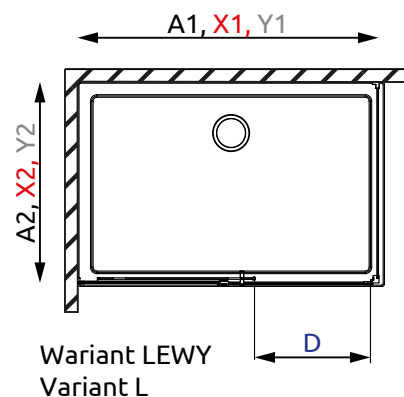

drzwi lewe      ściana prawa

Wariant LEWY  
Variant L

ściana lewa      drzwi prawe

Wariant PRAWY  
Variant R

## KDJ DRZWI / KDJ DOOR

Model	A1	X1	Y1	D	H1
<b>KDJ 100</b>	1000	985-1000	980-995	390	2005
<b>KDJ 110</b>	1100	1085-1100	1080-1095	440	2005
<b>KDJ 120</b>	1200	1185-1200	1180-1195	490	2005
<b>KDJ 130</b>	1300	1285-1300	1280-1295	540	2005
<b>KDJ 140</b>	1400	1385-1400	1380-1395	590	2005
<b>KDJ 150</b>	1500	1485-1500	1480-1495	640	2005
<b>KDJ 160</b>	1600	1585-1600	1580-1595	690	2005

## ŚCIANKA S1 / SIDEWALL S1

Model	A2	X2	Y2	H2
<b>S170</b>	700	685-700	680-695	2000
<b>S175</b>	750	735-750	730-745	2000
<b>S180</b>	800	785-800	780-795	2000
<b>S190</b>	900	885-900	880-895	2000
<b>S1100</b>	1000	985-1000	980-995	2000
<b>S1110</b>	1100	1085-1100	1080-1095	2000
<b>S1120</b>	1200	1185-1200	1180-1195	2000