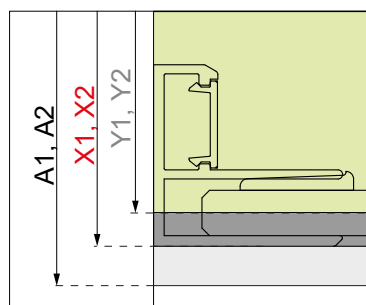

drzwi lewe      ściana prawa

Wariant LEWY  
Variant L

ściana lewa      drzwi prawe

Wariant PRAWY  
Variant R

## KDJ DRZWI / KDJ DOOR

Model	A1	X1	Y1	D	H1
<b>KDJ 100</b>	1000	985-1000	980-995	390	2005
<b>KDJ 110</b>	1100	1085-1100	1080-1095	440	2005
<b>KDJ 120</b>	1200	1185-1200	1180-1195	490	2005
<b>KDJ 130</b>	1300	1285-1300	1280-1295	540	2005
<b>KDJ 140</b>	1400	1385-1400	1380-1395	590	2005
<b>KDJ 150</b>	1500	1485-1500	1480-1495	640	2005
<b>KDJ 160</b>	1600	1585-1600	1580-1595	690	2005

## ŚCIANKA S1 / SIDEWALL S1

Model	A2	X2	Y2	H2
<b>S170</b>	700	685-700	680-695	2000
<b>S175</b>	750	735-750	730-745	2000
<b>S180</b>	800	785-800	780-795	2000
<b>S190</b>	900	885-900	880-895	2000
<b>S1100</b>	1000	985-1000	980-995	2000
<b>S1110</b>	1100	1085-1100	1080-1095	2000
<b>S1120</b>	1200	1185-1200	1180-1195	2000