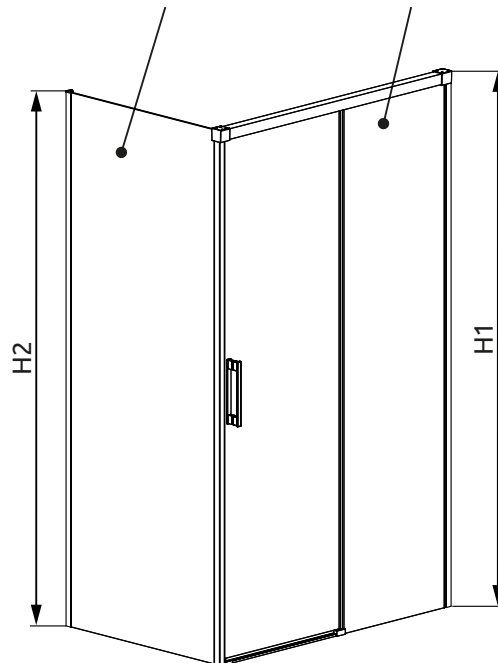

drzwi lewe      ściana prawa

Wariant LEWY  
Variant L

ściana lewa      drzwi prawe

Wariant PRAWY  
Variant R

## KDJ DRZWI / KDJ DOOR

Model	A1	X1	Y1	D	H1
<b>KDJ 100</b>	1000	985-1000	980-995	390	2005
<b>KDJ 110</b>	1100	1085-1100	1080-1095	440	2005
<b>KDJ 120</b>	1200	1185-1200	1180-1195	490	2005
<b>KDJ 130</b>	1300	1285-1300	1280-1295	540	2005
<b>KDJ 140</b>	1400	1385-1400	1380-1395	590	2005
<b>KDJ 150</b>	1500	1485-1500	1480-1495	640	2005
<b>KDJ 160</b>	1600	1585-1600	1580-1595	690	2005

## ŚCIANKA S1 / SIDEWALL S1

Model	A2	X2	Y2	H2
<b>S170</b>	700	685-700	680-695	2000
<b>S175</b>	750	735-750	730-745	2000
<b>S180</b>	800	785-800	780-795	2000
<b>S190</b>	900	885-900	880-895	2000
<b>S1100</b>	1000	985-1000	980-995	2000
<b>S1110</b>	1100	1085-1100	1080-1095	2000
<b>S1120</b>	1200	1185-1200	1180-1195	2000