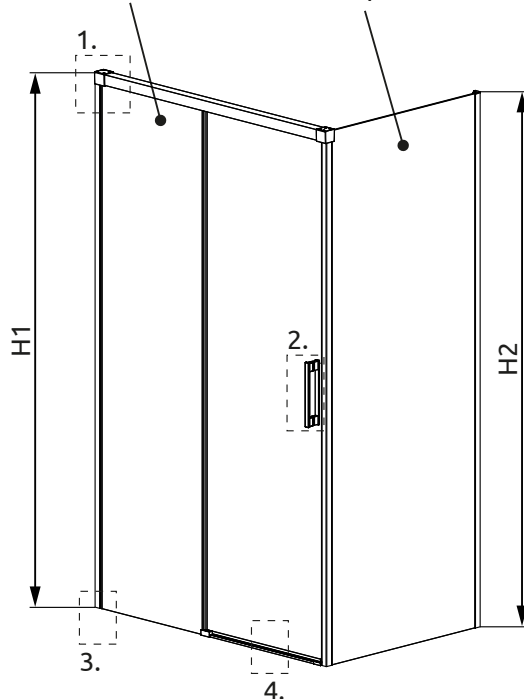

drzwi lewe      ściana prawa

Wariant LEWY  
Variant L

ściana lewa      drzwi prawe

Wariant PRAWY  
Variant R

## KDJ DRZWI / KDJ DOOR

Model	A1	X1	Y1	D	H1
<b>KDJ 100</b>	1000	985-1000	980-995	390	2005
<b>KDJ 110</b>	1100	1085-1100	1080-1095	440	2005
<b>KDJ 120</b>	1200	1185-1200	1180-1195	490	2005
<b>KDJ 130</b>	1300	1285-1300	1280-1295	540	2005
<b>KDJ 140</b>	1400	1385-1400	1380-1395	590	2005
<b>KDJ 150</b>	1500	1485-1500	1480-1495	640	2005
<b>KDJ 160</b>	1600	1585-1600	1580-1595	690	2005

## ŚCIANKA S1 / SIDEWALL S1

Model	A2	X2	Y2	H2
<b>S170</b>	700	685-700	680-695	2000
<b>S175</b>	750	735-750	730-745	2000
<b>S180</b>	800	785-800	780-795	2000
<b>S190</b>	900	885-900	880-895	2000
<b>S1100</b>	1000	985-1000	980-995	2000
<b>S1110</b>	1100	1085-1100	1080-1095	2000
<b>S1120</b>	1200	1185-1200	1180-1195	2000