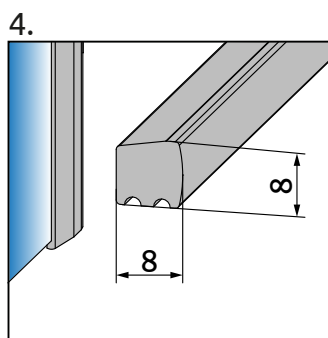

drzwi lewe      ściana prawa

Wariant LEWY  
Variant L

ściana lewa      drzwi prawe

Wariant PRAWY  
Variant R

## KDJ DRZWI / KDJ DOOR

Model	A1	X1	Y1	D	H1
<b>KDJ 100</b>	1000	985-1000	980-995	390	2005
<b>KDJ 110</b>	1100	1085-1100	1080-1095	440	2005
<b>KDJ 120</b>	1200	1185-1200	1180-1195	490	2005
<b>KDJ 130</b>	1300	1285-1300	1280-1295	540	2005
<b>KDJ 140</b>	1400	1385-1400	1380-1395	590	2005
<b>KDJ 150</b>	1500	1485-1500	1480-1495	640	2005
<b>KDJ 160</b>	1600	1585-1600	1580-1595	690	2005

## ŚCIANKA S1 / SIDEWALL S1

Model	A2	X2	Y2	H2
<b>S170</b>	700	685-700	680-695	2000
<b>S175</b>	750	735-750	730-745	2000
<b>S180</b>	800	785-800	780-795	2000
<b>S190</b>	900	885-900	880-895	2000
<b>S1100</b>	1000	985-1000	980-995	2000
<b>S1110</b>	1100	1085-1100	1080-1095	2000
<b>S1120</b>	1200	1185-1200	1180-1195	2000