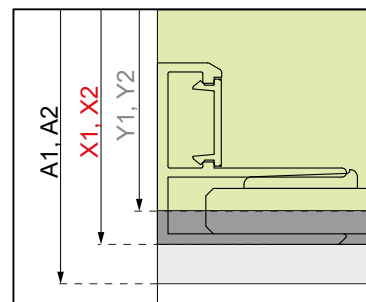

Wariant LEWY
Variant L

Wariant PRAWY
Variant R

PN DWJ+S DRZWI / PN DWJ+S DOOR

Model	A1	X1	Y1	D	H1
PN DWJ+S 140	1400	1385-1400	1380-1395	590	1505
PN DWJ+S 150	1500	1485-1500	1480-1495	640	1505
PN DWJ+S 160	1600	1585-1600	1580-1595	690	1505
PN DWJ+S 170	1700	1685-1700	1680-1695	740	1505
PN DWJ+S 180	1800	1785-1800	1780-1795	790	1505

ŚCIANKA S / SIDEWALL S

Model	A2	X2	Y2	H2
S 70	700	685-700	680-695	1500
S 75	750	735-750	730-745	1500
S 80	800	785-800	780-795	1500

Wariant LEWY
Variant L

Wariant PRAWY
Variant R