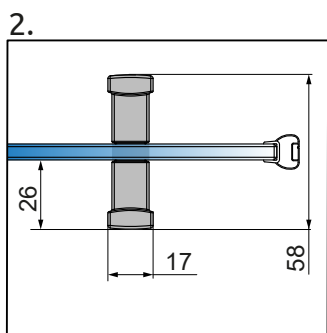

Wariant LEWY
Variant L

Wariant PRAWY
Variant R

PN DWJ+S DRZWI / PN DWJ+S DOOR

Model	A1	X1	Y1	D	H1
PN DWJ+S 140	1400	1385-1400	1380-1395	590	1505
PN DWJ+S 150	1500	1485-1500	1480-1495	640	1505
PN DWJ+S 160	1600	1585-1600	1580-1595	690	1505
PN DWJ+S 170	1700	1685-1700	1680-1695	740	1505
PN DWJ+S 180	1800	1785-1800	1780-1795	790	1505

ŚCIANKA S / SIDEWALL S

Model	A2	X2	Y2	H2
S 70	700	685-700	680-695	1500
S 75	750	735-750	730-745	1500
S 80	800	785-800	780-795	1500

Wariant LEWY
Variant L

Wariant PRAWY
Variant R