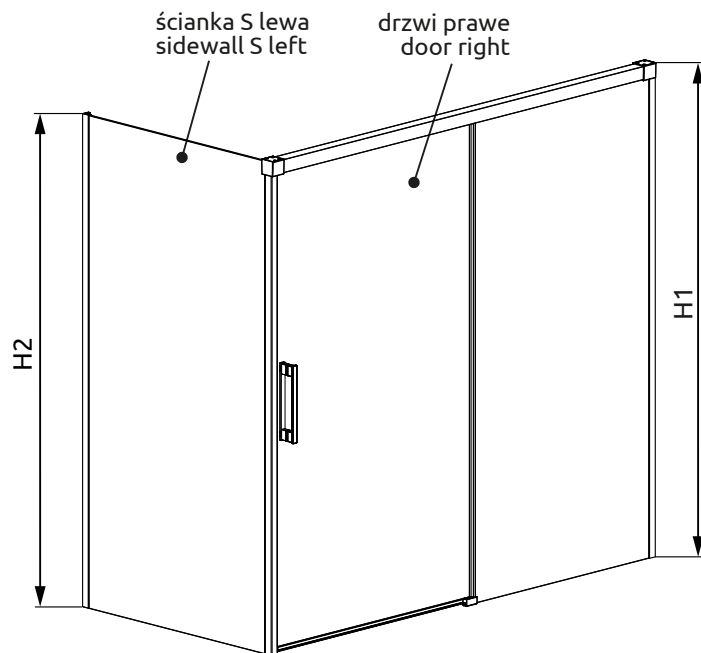

Wariant LEWY
Variant L

Wariant PRAWY
Variant R

PN DWJ+S DRZWI / PN DWJ+S DOOR

Model	A1	X1	Y1	D	H1
PN DWJ+S 140	1400	1385-1400	1380-1395	590	1505
PN DWJ+S 150	1500	1485-1500	1480-1495	640	1505
PN DWJ+S 160	1600	1585-1600	1580-1595	690	1505
PN DWJ+S 170	1700	1685-1700	1680-1695	740	1505
PN DWJ+S 180	1800	1785-1800	1780-1795	790	1505

ŚCIANKA S / SIDEWALL S

Model	A2	X2	Y2	H2
S 70	700	685-700	680-695	1500
S 75	750	735-750	730-745	1500
S 80	800	785-800	780-795	1500

Wariant LEWY
Variant L

Wariant PRAWY
Variant R