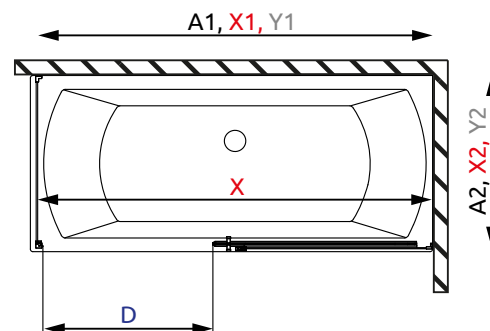

Wariant LEWY
Variant L

Wariant PRAWY
Variant R

PN DWJ+S DRZWI / PN DWJ+S DOOR

Model	A1	X1	Y1	D	H1
PN DWJ+S 140	1400	1385-1400	1380-1395	590	1505
PN DWJ+S 150	1500	1485-1500	1480-1495	640	1505
PN DWJ+S 160	1600	1585-1600	1580-1595	690	1505
PN DWJ+S 170	1700	1685-1700	1680-1695	740	1505
PN DWJ+S 180	1800	1785-1800	1780-1795	790	1505

ŚCIANKA S / SIDEWALL S

Model	A2	X2	Y2	H2
S 70	700	685-700	680-695	1500
S 75	750	735-750	730-745	1500
S 80	800	785-800	780-795	1500

Wariant LEWY
Variant L

Wariant PRAWY
Variant R