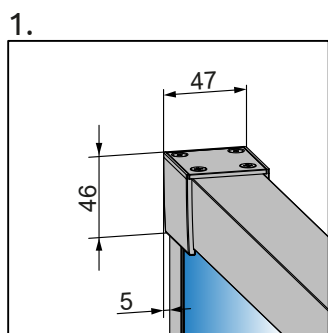

Wariant LEWY
Variant L

Wariant PRAWY
Variant R

PN DWJ+S DRZWI / PN DWJ+S DOOR

Model	A1	X1	Y1	D	H1
PN DWJ+S 140	1400	1385-1400	1380-1395	590	1505
PN DWJ+S 150	1500	1485-1500	1480-1495	640	1505
PN DWJ+S 160	1600	1585-1600	1580-1595	690	1505
PN DWJ+S 170	1700	1685-1700	1680-1695	740	1505
PN DWJ+S 180	1800	1785-1800	1780-1795	790	1505

ŚCIANKA S / SIDEWALL S

Model	A2	X2	Y2	H2
S 70	700	685-700	680-695	1500
S 75	750	735-750	730-745	1500
S 80	800	785-800	780-795	1500

Wariant LEWY
Variant L

Wariant PRAWY
Variant R