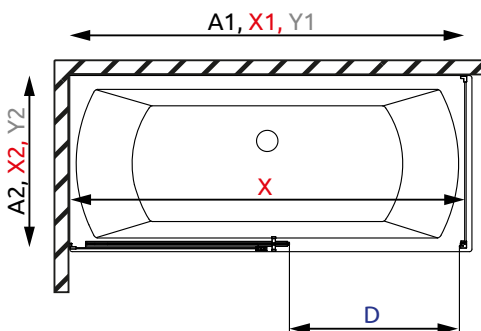

Wariant LEWY
Variant L

Wariant PRAWY
Variant R

PN DWJ+S DRZWI / PN DWJ+S DOOR

Model	A1	X1	Y1	D	H1
PN DWJ+S 140	1400	1385-1400	1380-1395	590	1505
PN DWJ+S 150	1500	1485-1500	1480-1495	640	1505
PN DWJ+S 160	1600	1585-1600	1580-1595	690	1505
PN DWJ+S 170	1700	1685-1700	1680-1695	740	1505
PN DWJ+S 180	1800	1785-1800	1780-1795	790	1505

ŚCIANKA S / SIDEWALL S

Model	A2	X2	Y2	H2
S 70	700	685-700	680-695	1500
S 75	750	735-750	730-745	1500
S 80	800	785-800	780-795	1500

Wariant LEWY
Variant L

Wariant PRAWY
Variant R