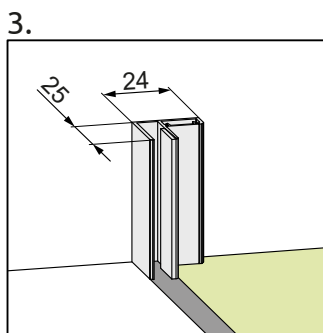

Wariant LEWY
Variant L

Wariant PRAWY
Variant R

PN DWJ+S DRZWI / PN DWJ+S DOOR

Model	A1	X1	Y1	D	H1
PN DWJ+S 140	1400	1385-1400	1380-1395	590	1505
PN DWJ+S 150	1500	1485-1500	1480-1495	640	1505
PN DWJ+S 160	1600	1585-1600	1580-1595	690	1505
PN DWJ+S 170	1700	1685-1700	1680-1695	740	1505
PN DWJ+S 180	1800	1785-1800	1780-1795	790	1505

ŚCIANKA S / SIDEWALL S

Model	A2	X2	Y2	H2
S 70	700	685-700	680-695	1500
S 75	750	735-750	730-745	1500
S 80	800	785-800	780-795	1500

Wariant LEWY
Variant L

Wariant PRAWY
Variant R