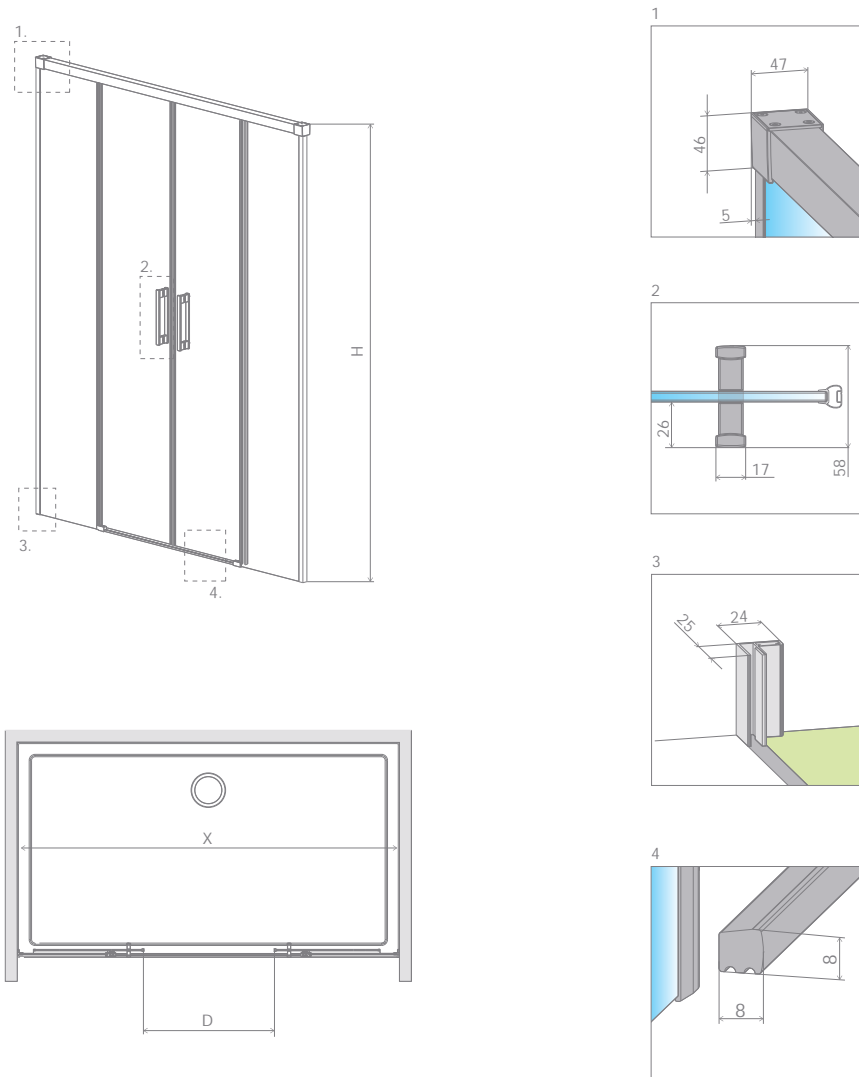

# Idea DWD

Model	Szerokość (X)	Wysokość (H)	SZKŁO PRZEJRZYSTE	
			Nr artykułu	Cena brutto
DWD 140	1385-1415	2005	387124-01-01	2050
DWD 150	1485-1515	2005	387125-01-01	2100
DWD 160	1585-1615	2005	387126-01-01	2150
DWD 170	1685-1715	2005	387127-01-01	2200
DWD 180	1785-1815	2005	387128-01-01	2250
DWD 190	1885-1915	2005	387129-01-01	2300
DWD 200	1985-2015	2005	387120-01-01	2350

## RYСУNKI TECHNICZNE

Idea DWD	X	D	H
DWD 140	1385-1415	550	2005
DWD 150	1485-1515	600	2005
DWD 160	1585-1615	650	2005
DWD 170	1685-1715	700	2005
DWD 180	1785-1815	750	2005
DWD 190	1885-1915	800	2005
DWD 200	1985-2015	850	2005