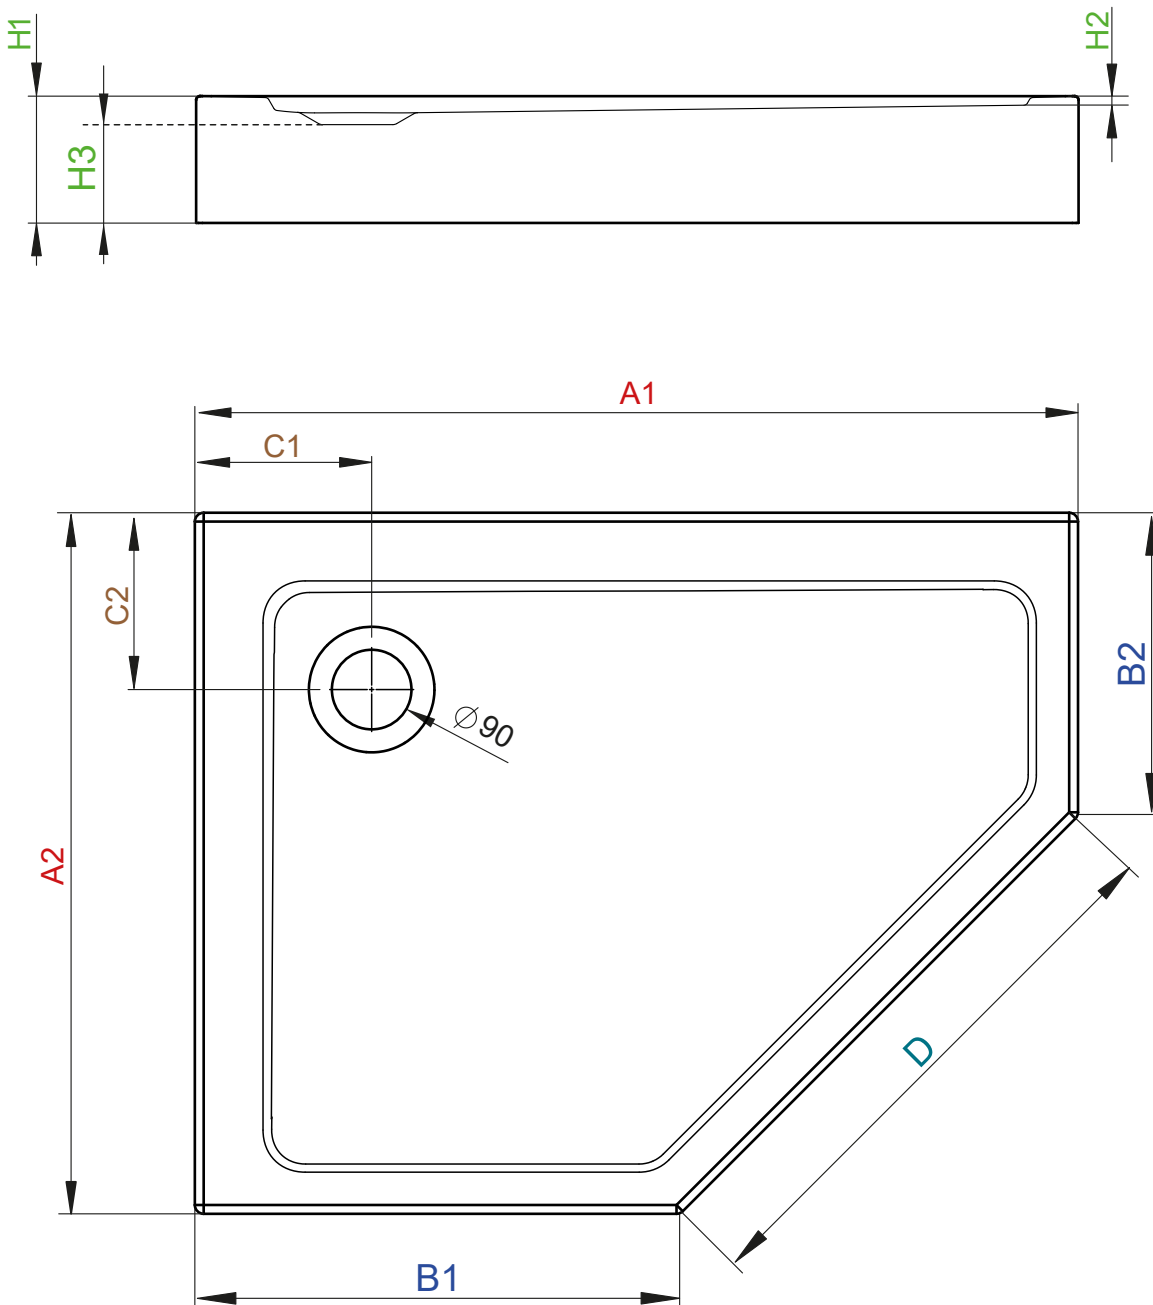

DOROS PT 100x80

Compact

wersja lewa / left version

DOROS PT 100x80	A1	A2	B1	B2	C1	C2	D	H1	H2	H3
1000x800	1000	800	550	350	200	200	635	115	12	75